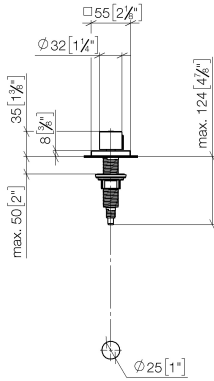

Commande de vidage individuelle manuelle Commande manuelle -
Champagne brossé (Or 22cts)

LOT

10 711 970

- commande pour un bac
- avec adaptateur pour câble Bowden

S'adapte aux gammes suivantes: LOT

	Champagne brossé (Or 22cts)	10 711 970-46
	Chrome	10 711 970-00
	Platine brossé	10 711 970-06
	Platine	10 711 970-08
	Laiton (Or 23cts)	10 711 970-09
	Dark Chrome	10 711 970-19
	Laiton brossé (Or 23cts)	10 711 970-28
	Noir mat	10 711 970-33
	Champagne (Or 22cts)	10 711 970-47
	Chrome brossé	10 711 970-93
	Dark Platinum brossé	10 711 970-99

Commande de vidage individuelle manuelle Commande manuelle -
Champagne brossé (Or 22cts)

LOT

10 711 970
mm [inches]

Commande de vidage individuelle manuelle Commande manuelle -
Champagne brossé (Or 22cts)

LOT

10 711 970

Les pièces pour les
autres finitions
peuvent être
trouvées ici : Chrome

Liste des pièces de rechange

N°	Article Numéro	Désignation	Fréquence de montage	Délai de livraison
1	09 20 97 030-46	poignée	1	60
2	90 12 12 002 00 90	douille d'enclenchement	1	2
3	09 27 87 007-46	rosace	1	30
4	90 14 10 043 00 90	joint	1	2
5	09 14 10 042 90	joint	1	2
6	09 29 06 087-46	tige	1	-
La pièce de rechange ne peut plus être commandée, veuillez commander l'article de remplacement				
7	04 30 01 029 00 90	adaptateur	1	2
8	09 24 03 175 90	adaptateur	1	2
9	09 11 10 073-07	raccord	1	30
10	09 11 10 074-07	raccord	1	30
11	09 11 10 079-07	raccord	1	30
12	09 30 11 087 90	rondelle	1	2
13	09 23 30 024-07	écrou	1	30