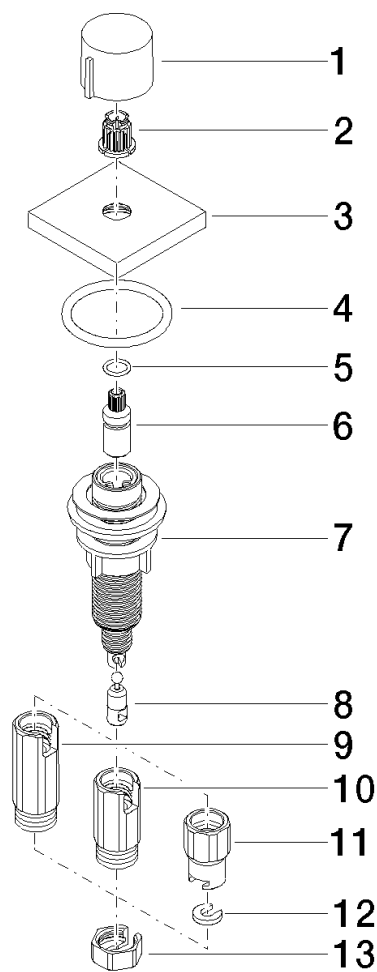

Commande de vidage individuelle manuelle Commande manuelle -
Champagne brossé (Or 22cts)

LOT

10 711 970

- commande pour un bac
- avec adaptateur pour câble Bowden

S'adapte aux gammes suivantes: LOT

	Champagne brossé (Or 22cts)	10 711 970-46
	Chrome	10 711 970-00
	Platine brossé	10 711 970-06
	Platine	10 711 970-08
	Laiton (Or 23cts)	10 711 970-09
	Dark Chrome	10 711 970-19
	Laiton brossé (Or 23cts)	10 711 970-28
	Noir mat	10 711 970-33
	Champagne (Or 22cts)	10 711 970-47
	Chrome brossé	10 711 970-93
	Dark Platinum brossé	10 711 970-99

Commande de vidage individuelle manuelle Commande manuelle -
Champagne brossé (Or 22cts)

LOT

10 711 970
mm [inches]

Commande de vidage individuelle manuelle Commande manuelle -
Champagne brossé (Or 22cts)

LOT

10 711 970

Les pièces pour les
autres finitions
peuvent être
trouvées ici : Chrome

Liste des pièces de rechange

N°	Article Numéro	Désignation	Fréquence de montage	Délai de livraison
1	09 20 97 030-46	poignée	1	60
2	90 12 12 002 00 90	douille d'enclenchement	1	2
3	09 27 87 007-46	rosace	1	30
4	90 14 10 043 00 90	joint	1	2
5	09 14 10 042 90	joint	1	2
6	09 29 06 087-46	tige	1	-
La pièce de rechange ne peut plus être commandée, veuillez commander l'article de remplacement				
7	04 30 01 029 00 90	adaptateur	1	2
8	09 24 03 175 90	adaptateur	1	2
9	09 11 10 073-07	raccord	1	30
10	09 11 10 074-07	raccord	1	30
11	09 11 10 079-07	raccord	1	30
12	09 30 11 087 90	rondelle	1	2
13	09 23 30 024-07	écrou	1	30